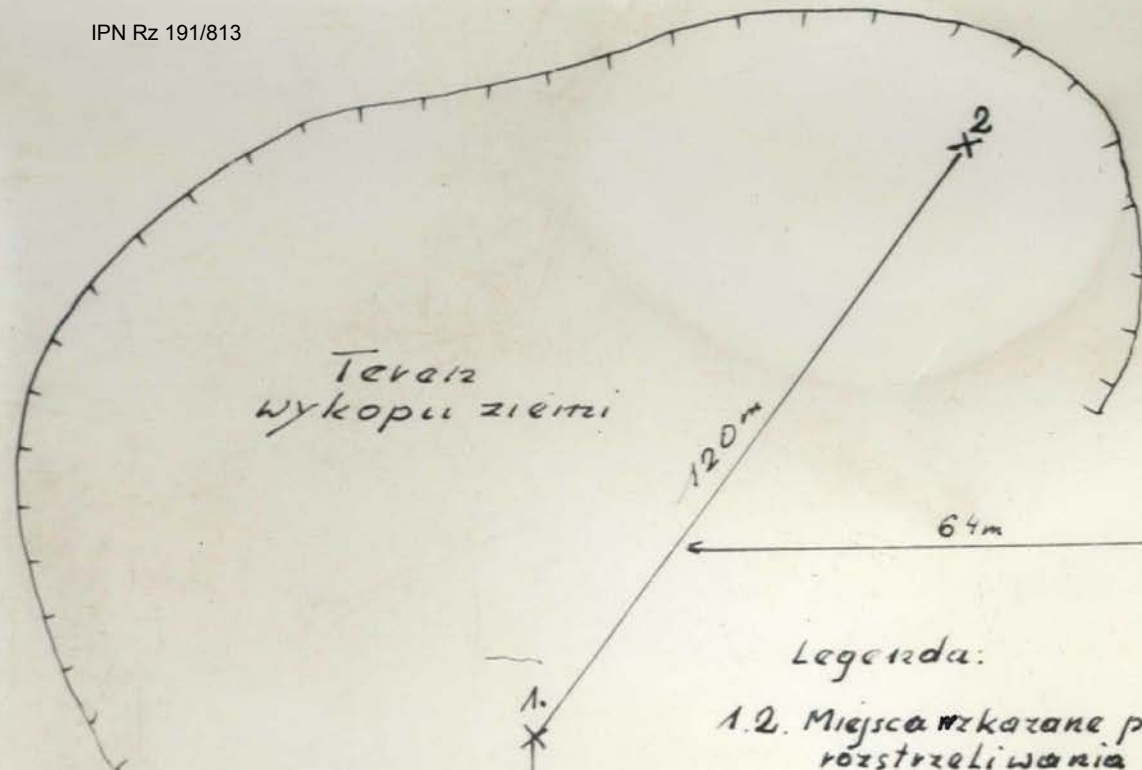

Szkic szczegółowy
miejsca rozstrzelania
Żydów w Gorlicach
obok cegielni

Teraz
wykopu ziemi

64m

Cegielnia

Legenda:

1. 2. Miejsca wskazane przez św. Franciszka Romzano
rozstrzelania Żydów

Burak

Wios.
Marjańskie
Do cmentarza wąskiego

1.

38m

20m

Gorlice
ul. Korczaka

G.Z.P.T. Gorlice