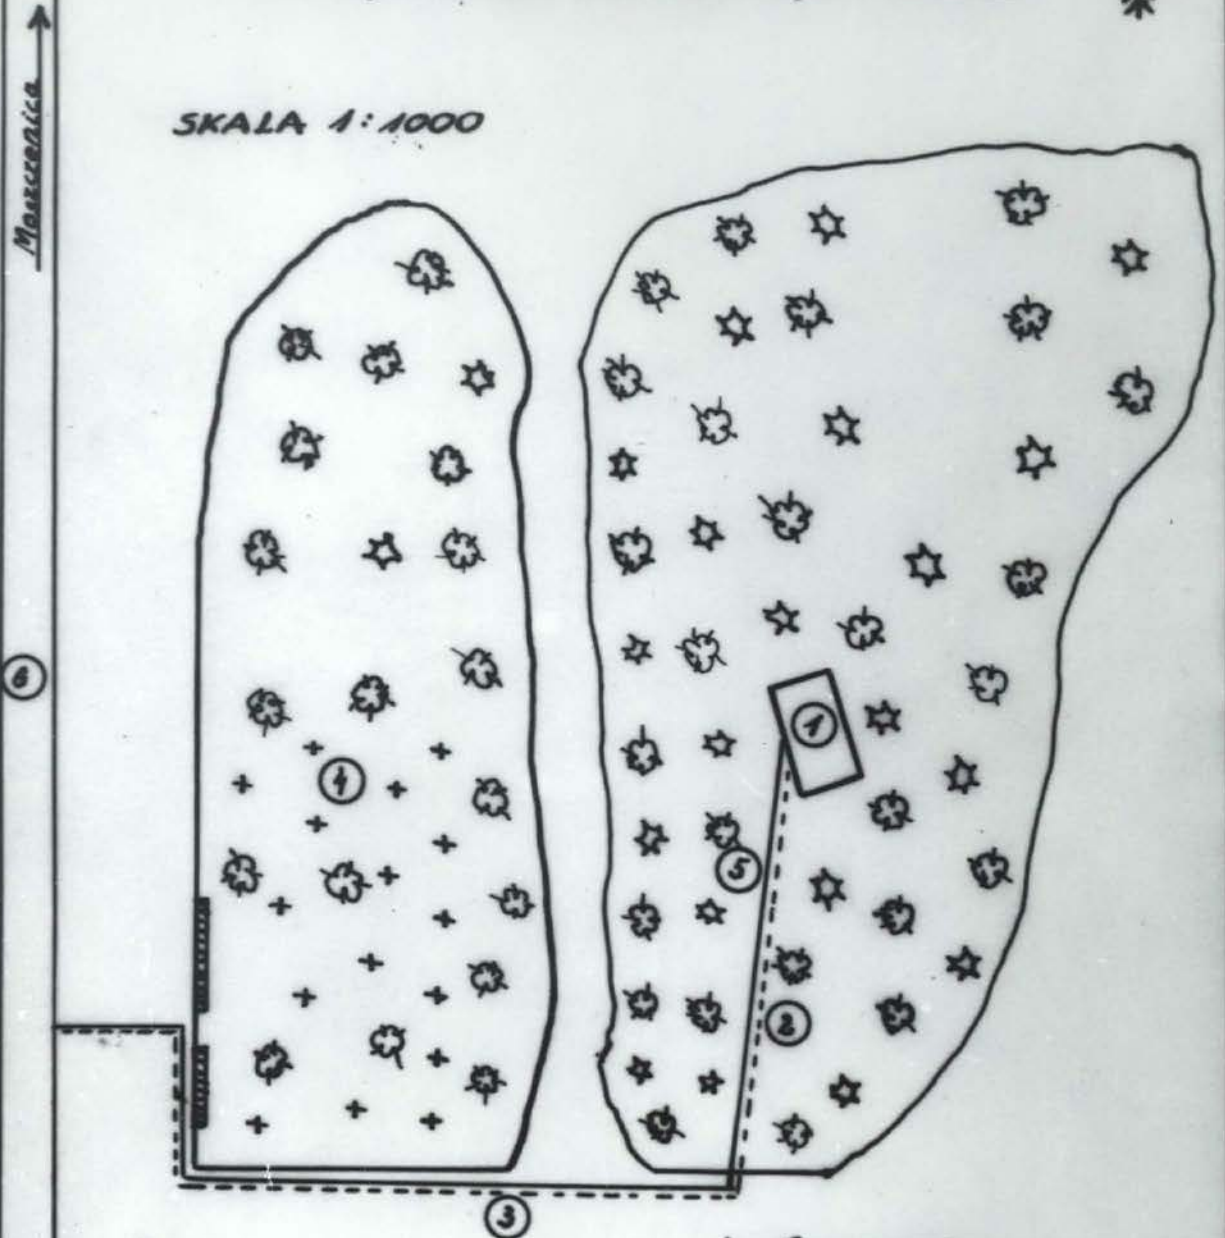

SZKIC SYTUACYJNY
zbiorowej mogiły
osób narodowości żydowskiej
w miejscowości Stróżówka pow. Gorlice

SKALA 1:1000

Legenda

- | | |
|---|---|
| 1 | zbiorowa mogiła (700osób)
narodowości żydowskiej
miejsce rozbiierania się
Żydów przed rozstrzelaniem |
| 3 | droga przejścia Żydów |
| 4 | stary cmentarz wojskowy |
| 5 | ścieżka |
| 6 | droga główna |

WYKONAŁ:
kpt. Józef Kłakoł
z Laborator. Kryminalist.
KWIMC w Płaszowie

Płaszów, dnia 27 III 1967r.

SZKIC SZCZEGÓŁOWY
zbiorowej mogiły
osób narodowości żydowskiej
w miejscowości Stróżówka, pow. Gorlice

SKALA 1:100

legenda

- | | |
|---|---------------------------------------|
| 1 | plyta betonowa na
zbiorowej mogile |
| 2 | tablica pamiątkowa |
| 3 | brama wejściowa |
| 4 | ogrodzenie (mur) |

WYKONAŁ:
kpt. Józef Kłakot
z Laborat. Kryminalist.
KWMO w Rzeszowie