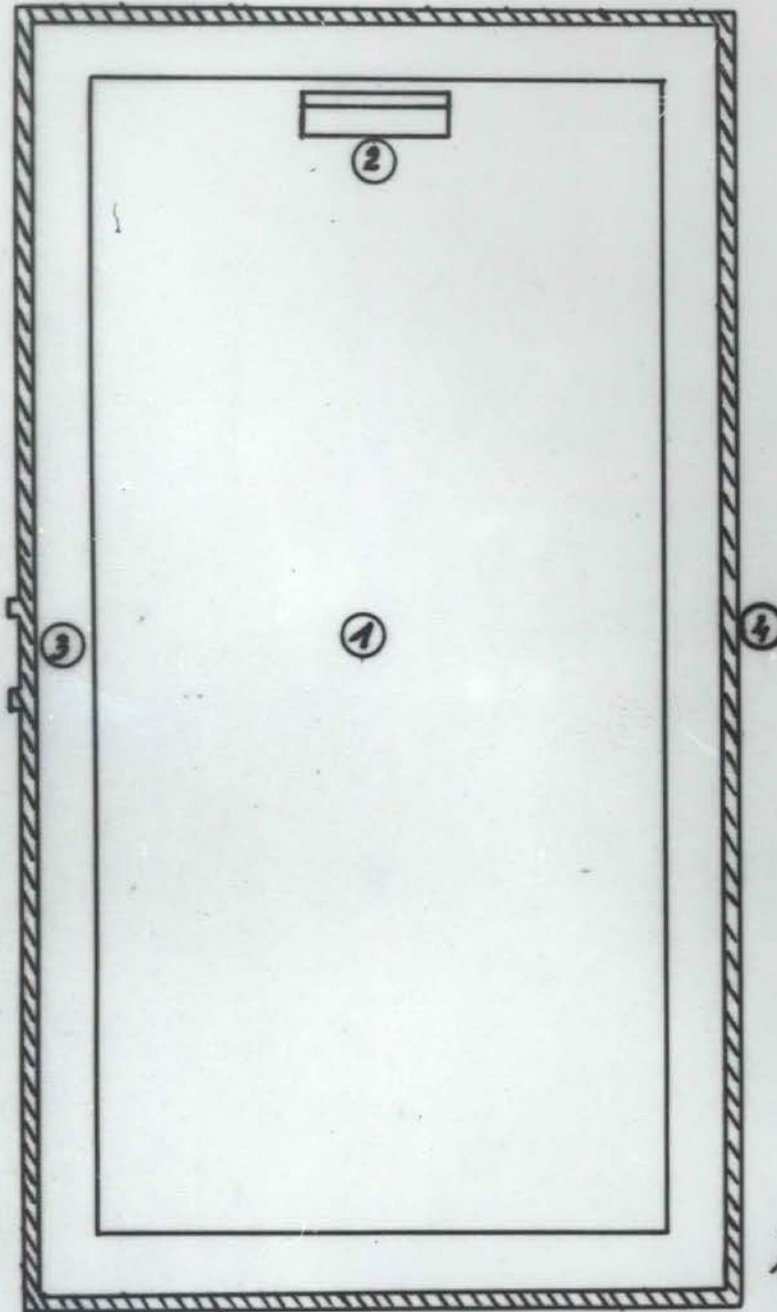

SZKIC SYTUACYJNY
zbiorowej mogiły
osób narodowości żydowskiej
w miejscowości Stróżówka pow. Gorlice

SKALA 1:1000

Legenda

- | | |
|---|---|
| 1 | zbiorowa mogiła (700osób)
narodowości żydowskiej
miejsce rozbiierania się
Żydów przed rozstrzelaniem |
| 3 | droga przejścia Żydów |
| 4 | stary cmentarz wojskowy |
| 5 | ścieżka |
| 6 | droga główna |

WYKONAŁ:
kpt. Józef Kłakoł
z Laborator. Kryminalist.
KWIMC w Płaszowie

Płaszów, dnia 27 III 1967r.

SZKIC SZCZEGÓŁOWY
zbiorowej mogiły
osób narodowości żydowskiej
w miejscowości Stróżówka, pow. Gorlice

SKALA 1:100